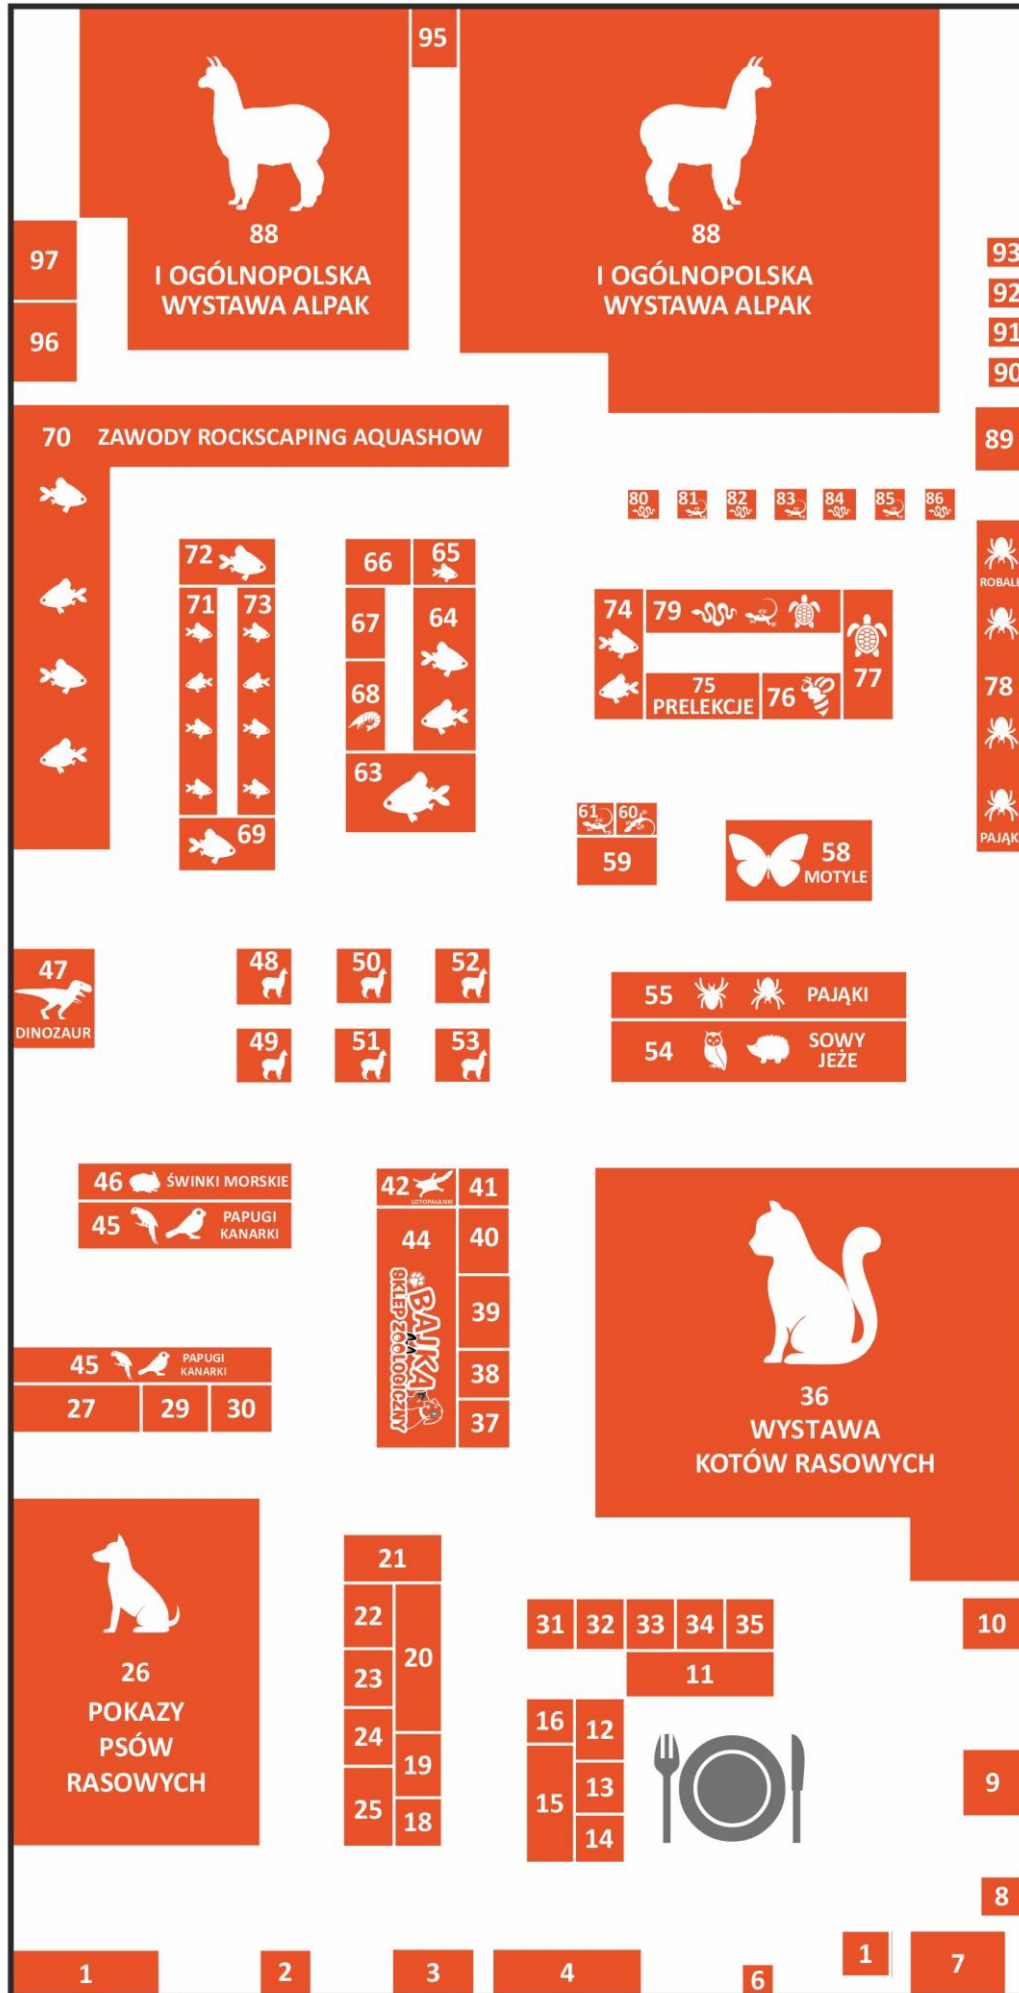

HALA C

WEJŚCIE GŁÓWNE

WEJŚCIE GŁÓWNE