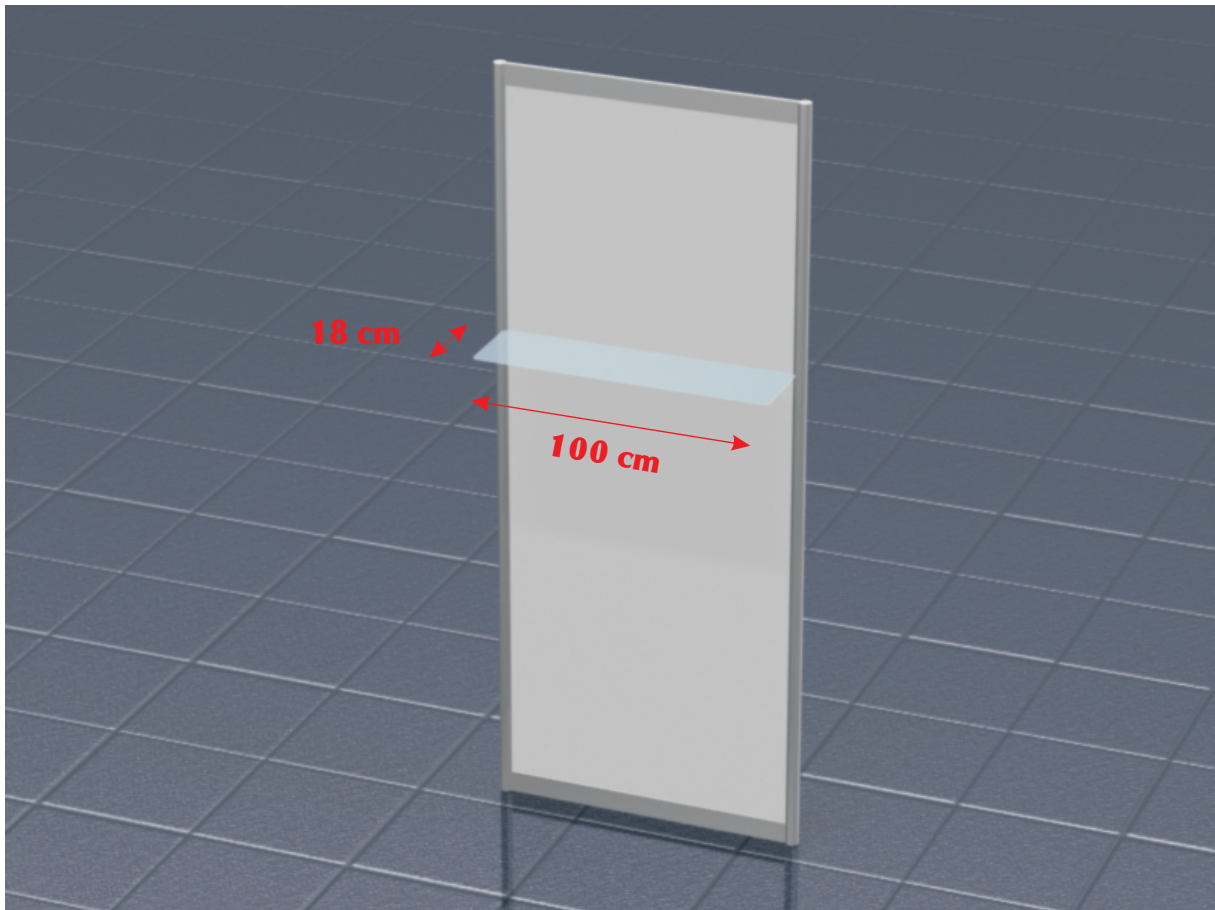

półka szklana na ścianie PS2

wymiary (cm)	szerokość	głębokość	wysokość
	100	18	0,6

półka wykonana jest z bezbarwnego szkła o grubości 6 mm

Uwaga : maksymalna obciążalność półki 3kg